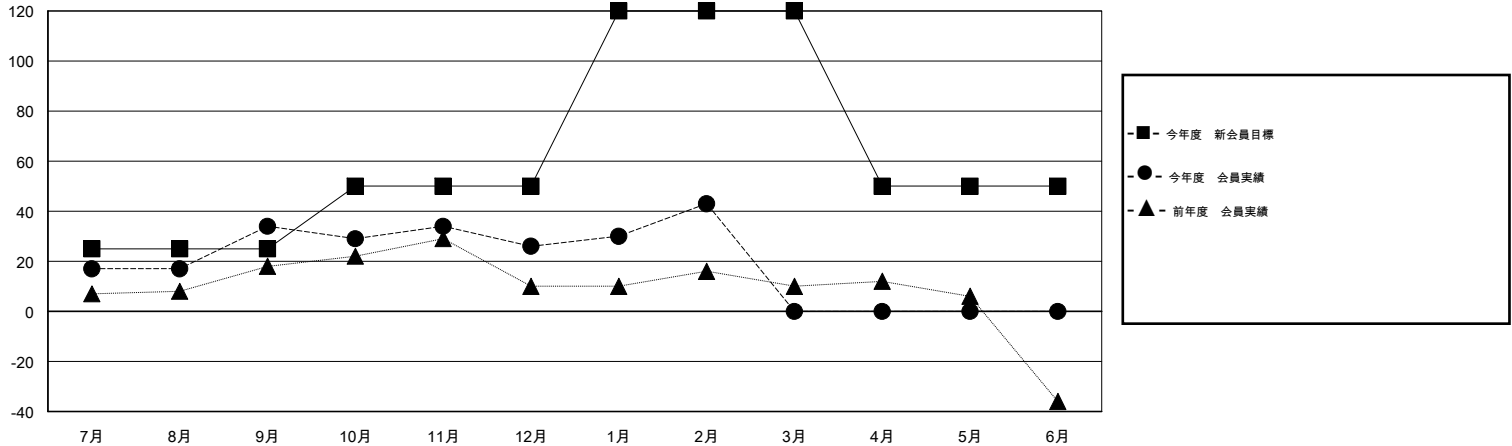

MONTHLY MEMBERSHIP PROGRESS REPORT

District 337 D

Results as of: 2/28/2014

GMT: Junichi Takata

地域 JAPAN

GMT会則地域 5-Jap

クラブ				
結果: 2013-2014				
四半期	新クラブ目標	実際の新クラブ	実際の解散クラブ	実際の純増/純減
7月/8月/9月	0	0	0	0
10月/11月/12月	0	0	0	0
1月/2月/3月	1	0	0	0
4月/5月/6月	0	0	0	0

名				
結果: 2013-2014				
四半期	新会員目標	実際の追加登録会員数	実際の退会者	実際の純増/純減
7月/8月/9月	25	87	53	34
10月/11月/12月	25	36	44	-8
1月/2月/3月	70	38	21	17
4月/5月/6月	-70	0	0	0

新クラブ目標及び実績累計

会員目標及び実績累計

解散クラブ: 0	54 CLUBS OF 80 一名以上の新会員を登録	男女別
		男性 2,146 (90.97%)
		女性 213 (9.03%)
退会者	健康診断データはこちら	家族会員 66
物故会員 12		世帯主 33
クラブ解散 0		世帯主以外 33
その他 106		
合計 118		